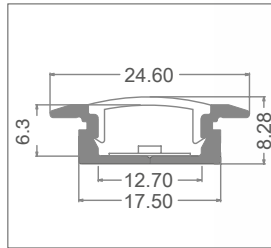

EINBAUPROFILE: P02H

MERKMALE

Sehr flaches Einbauprofil mit Kantenabdeckung. Ausgestattet mit Zubehör für die Verbindung über Eck.

VERWENDBAR MIT LED-STREIFEN MIT EINER MAXIMALEN BREITE VON:

12 mm.

LEISTUNGS-AUFNAHME MAXIMAL:

MONTAGE

Einbaumontage. Die Verkabelung kann parallel zum Profil oder unterhalb erfolgen.

VERPACKUNG

Lieferumfang: 5 Stück 3-Meter-Profile inklusive Abdeckung und Zubehör. Weiteres Zubehör ist über separate Artikelnummern erhältlich, z.B. Verbindungsstücke und 90°-Eckverbinder.

Zuschneiden von Project-Profilen nach Maß*:

Bearbeitungsfestpreis pro Stück

VA04

* Inklusive Montagezubehör.

IP20

art	Beschreibung	L1	H	L	8011905	
P02H-5-PF-300 ♦	Profil mit Abdeckung aus PMMA und Zubehör	24,6	8,28	3000	912390	1 / 5

MAX 12mm ♦ Wird eingestellt

	art	Beschreibung	8011905	
	P02H-A-EC ♦	3+3 Endkappen aus PC, Farbe Silber	912406	1
	art	Beschreibung	8011905	
	P02H-A-MC ♦	3 Paar Halterungen aus Metall	912413	1
	art	Beschreibung	8011905	
	P02H-A-CP ♦	3 Verbindungsstücke aus PC, Farbe Silber	912420	1
	art	Beschreibung	8011905	
	P02H-A-CP90 ♦	3 Eckverbindungen mit 90°-Eckverbinder aus PC, Farbe Silber	912437	1